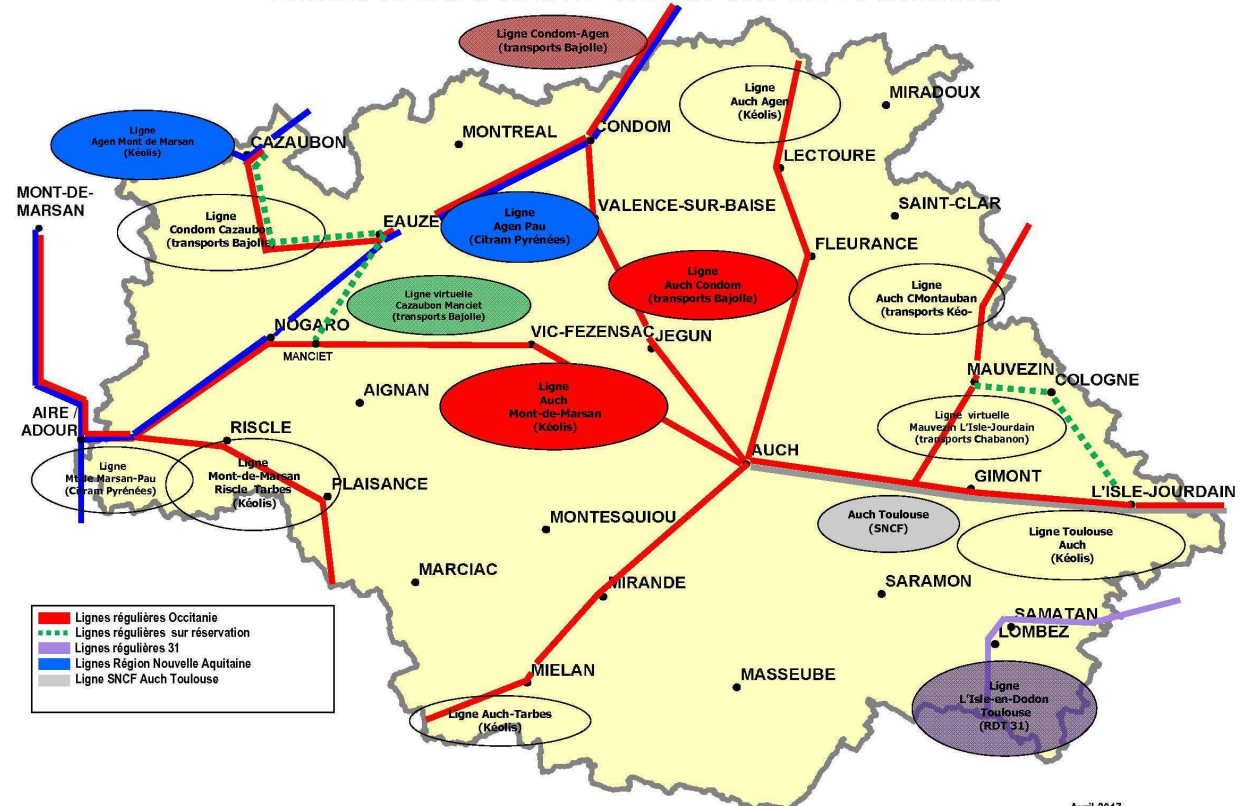

- (1) correspondance avec le train Toulouse /Auch à 8h14 à l'Isle-Jourdain.  
 (2) correspondance avec le car Toulouse /Auch à 13h06 à l'Isle-Jourdain.  
 (3) correspondance avec le train Toulouse /Auch à 18h14 à l'Isle-Jourdain.

- (1) correspondance avec le train Auch/Toulouse à 7h16 à l'Isle-Jourdain.  
 (2) correspondance avec le car Auch/Toulouse à 13h28 à l'Isle-Jourdain (ligne 935)  
 (3) correspondance avec le train Auch/Toulouse à 17h47 à l'Isle-Jourdain.

# NUMÉRO VERT TRANSPORT

## LIGNES REGULIERES DE TRANSPORT DE VOYAGEURS

Avril 2017