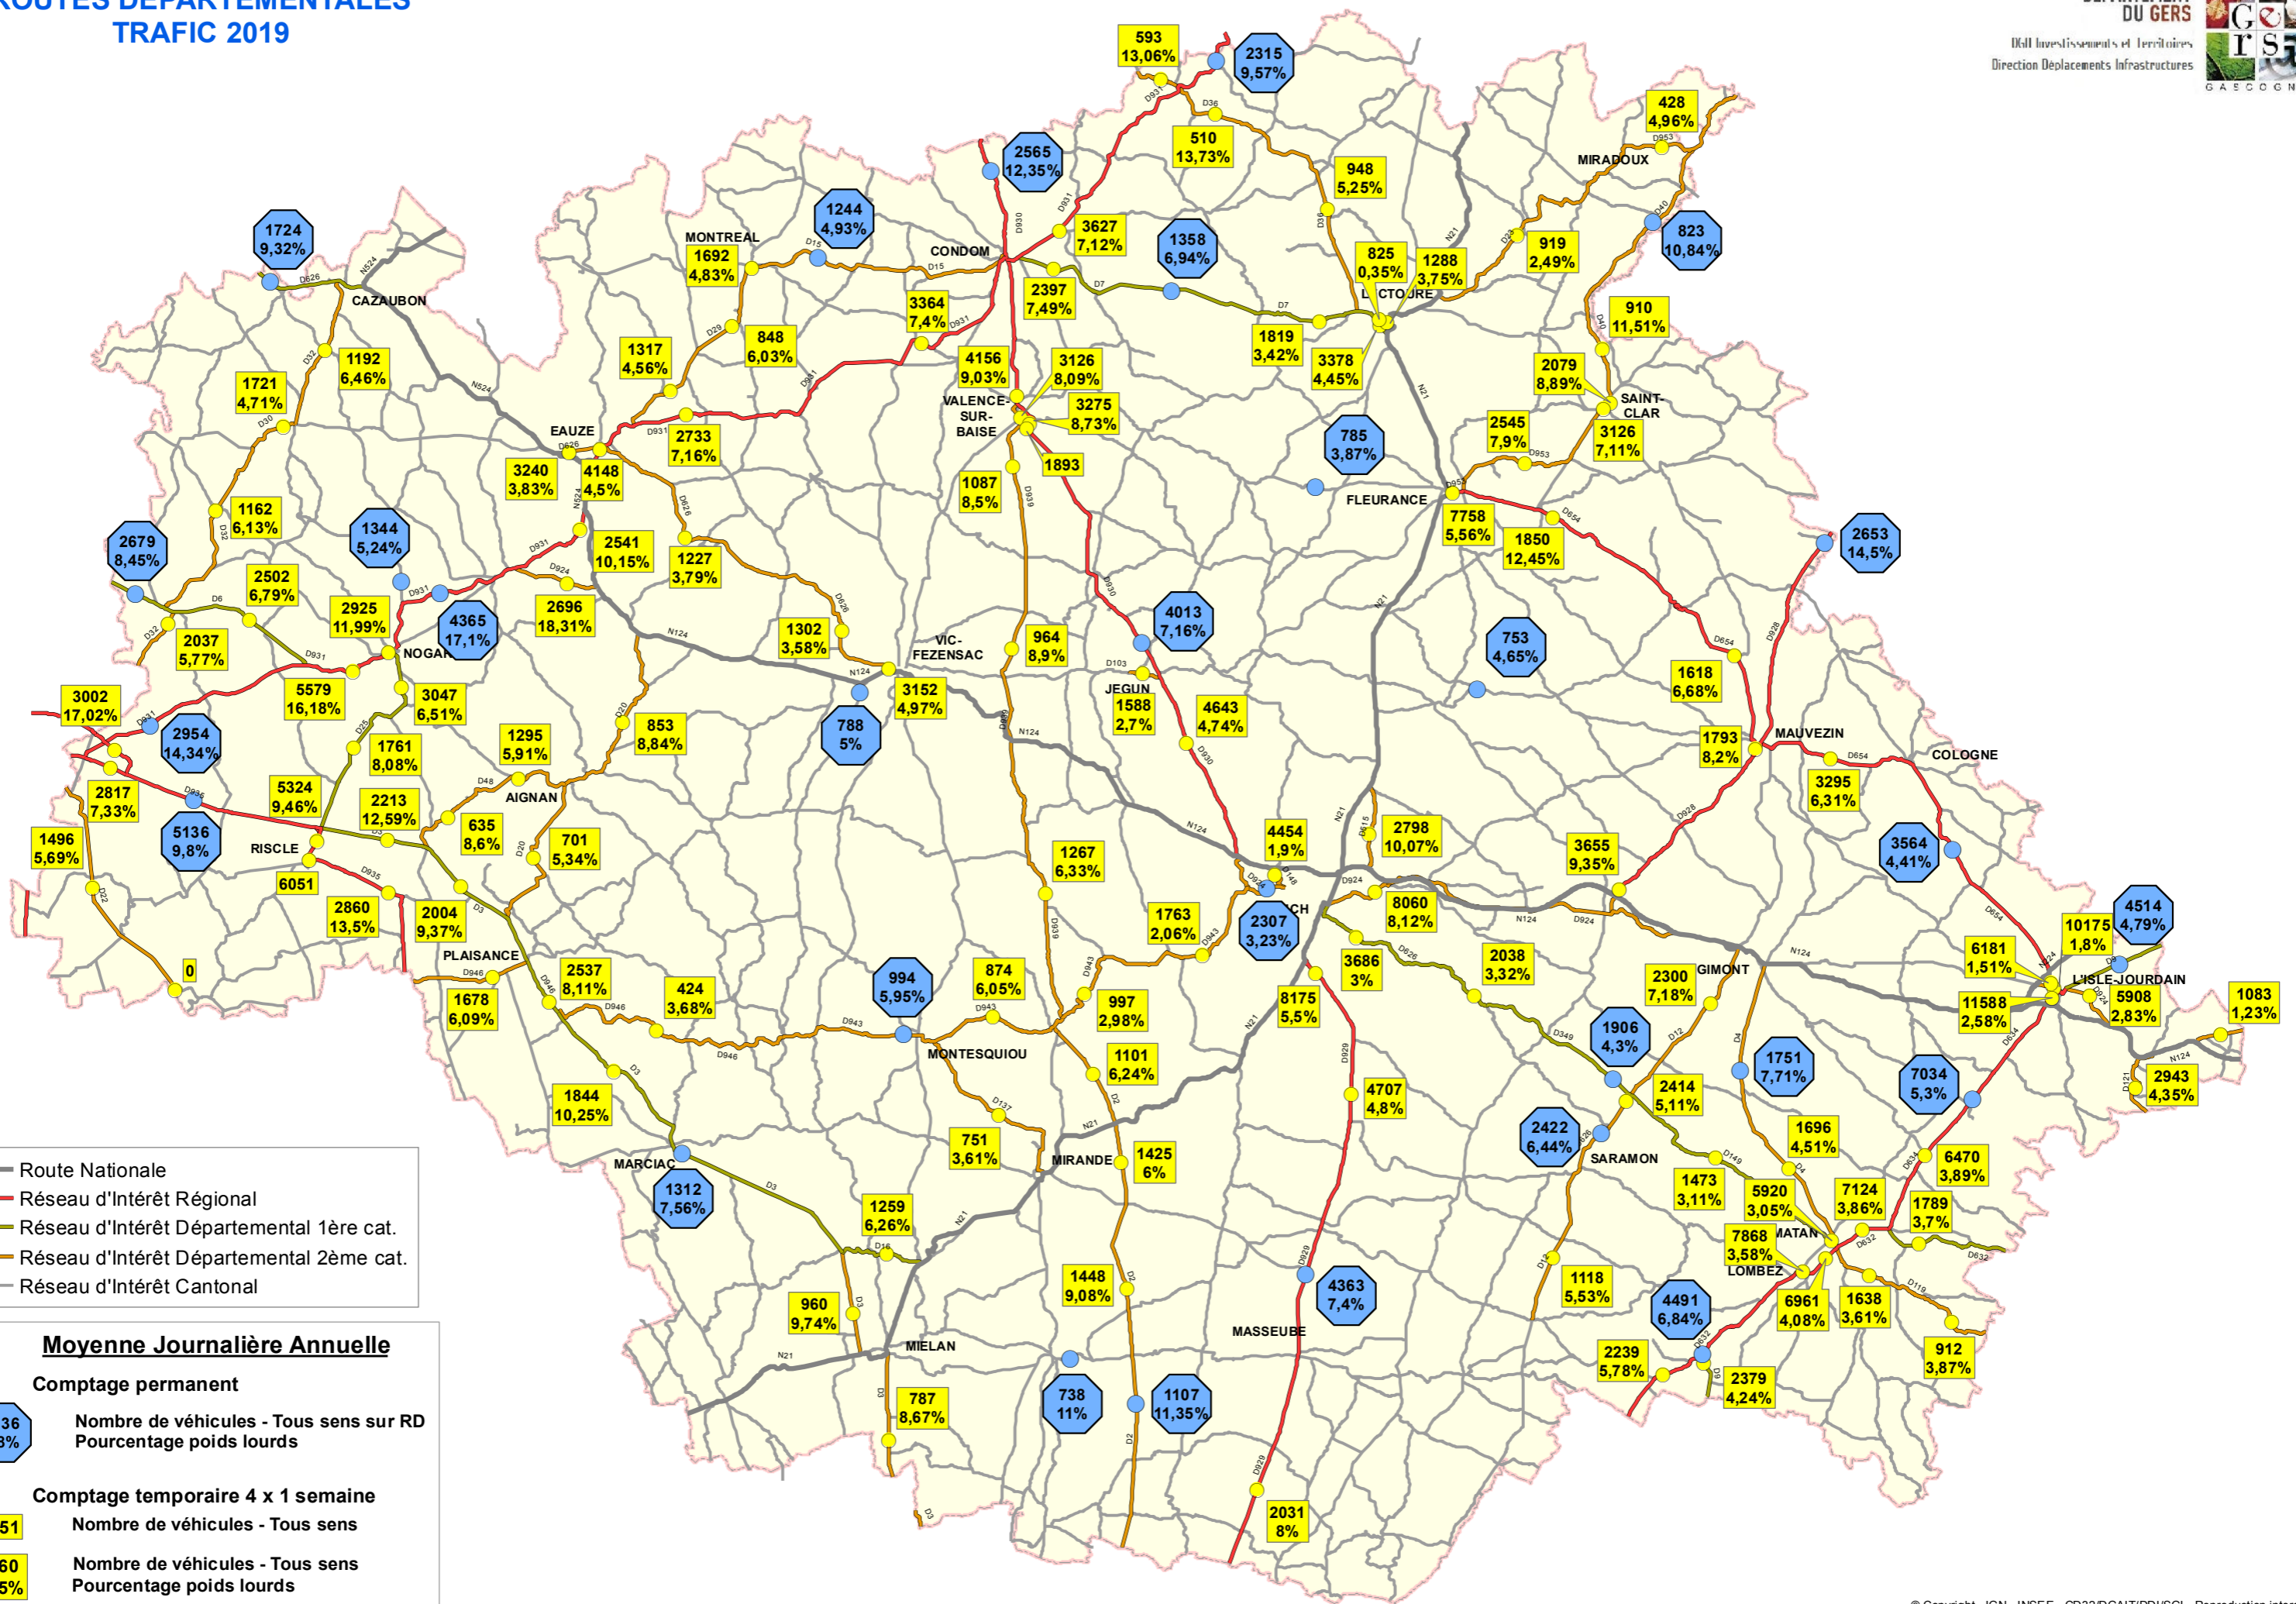

ROUTES DEPARTEMENTALES TRAFIC 2019

- Route Nationale
- Réseau d'Intérêt Régional
- Réseau d'Intérêt Départemental 1ère cat.
- Réseau d'Intérêt Départemental 2ème cat.
- Réseau d'Intérêt Cantonal

Moyenne Journalière Annuelle

Comptage permanent

5136
9,8%

Nombre de véhicules - Tous sens sur RD
Pourcentage poids lourds

Comptage temporaire 4 x 1 semaine

6051
Nombre de véhicules - Tous sens

2860
13,5%
Nombre de véhicules - Tous sens
Pourcentage poids lourds